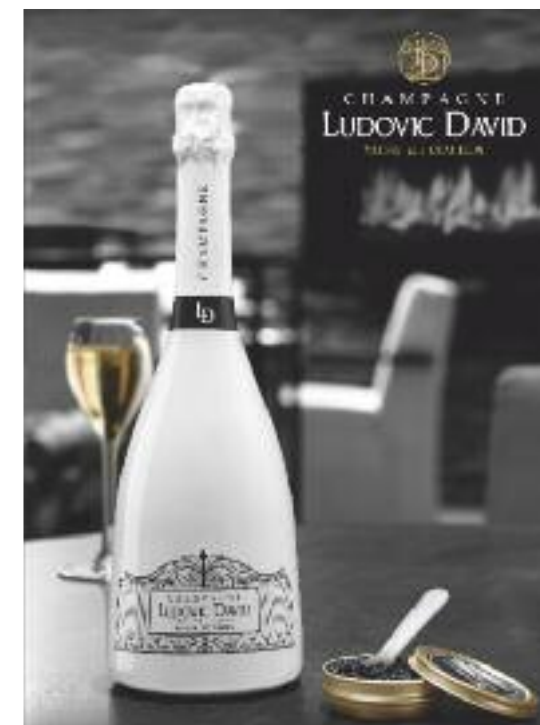

Nos Tarifs 2018

PRODUIT

DE FRANCE